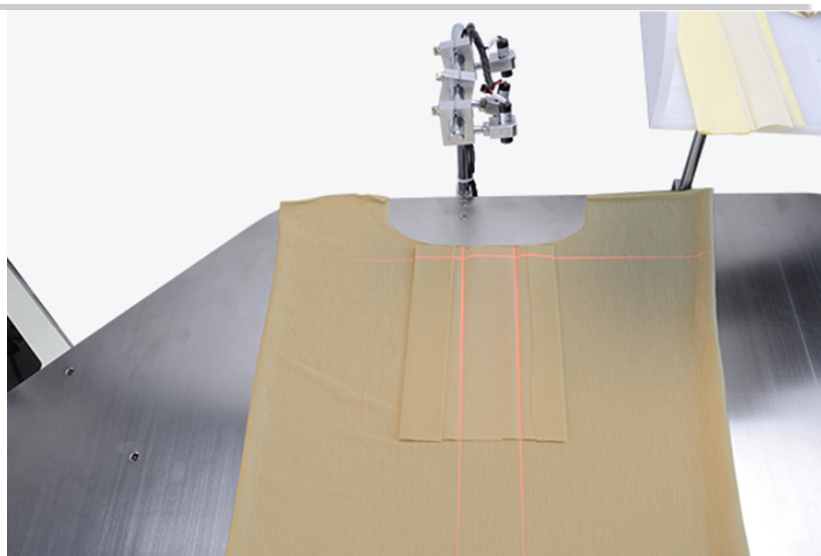

<https://jack.nt-rt.ru> || cka@nt-rt.ru

Безупречный

Лазерная указка

улучшит точность

Параметры в продукции

机型	机针	针数	线数	针间距 (mm)	开筒尺寸 (mm)	最高转速 (S.p.m)	体积 (mm)	重
JK-T5878-58BQ	DP×1 11#-14# (标配11#)	1	2	1-50	30-260	4000	1100*2100*1600	