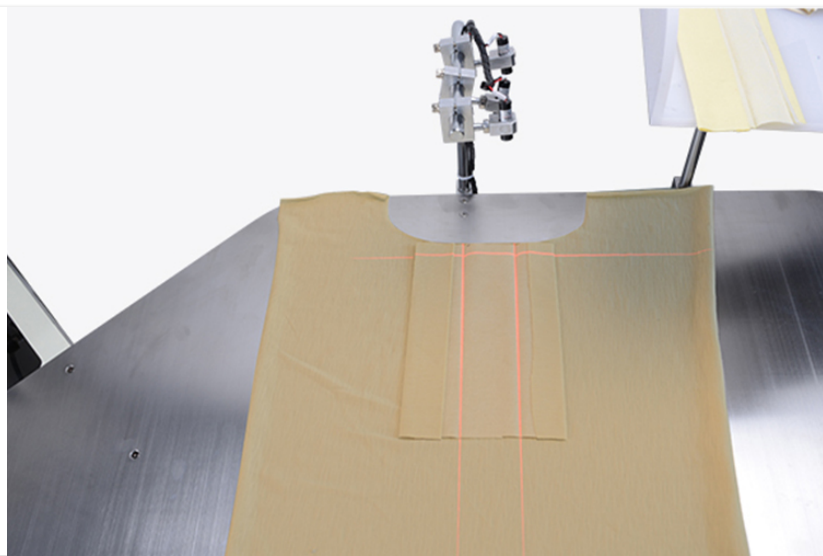

Параметры в продукции

机型	机针	针数	线数	针间距 (mm)	开筒尺寸 (mm)	最高转速 (S.p.m)	体积 (mm)	
JK-T5878-58BQ	DP×1 11#-14# (标配11#)	1	2	1-50	30-260	4000	1100*2100*1600