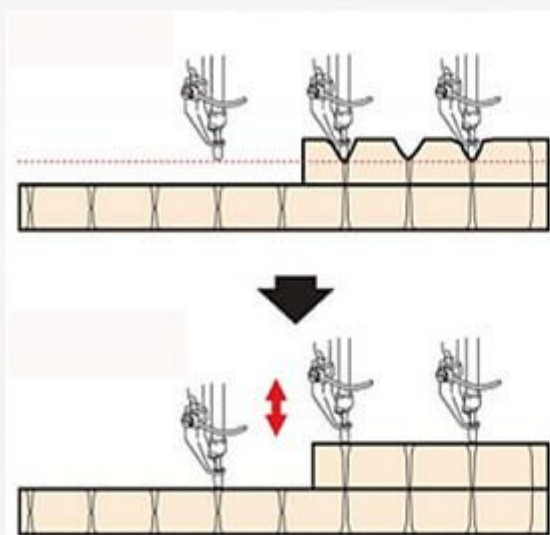

Приспособленный для всех видов ткани

Большой LCD дисплей

Удобен в использовании

Точное и лёгкое замена шаблона

Качественное шитьё

Инфракрасная система распознавания шаблона

USB

Воздушная система очистки от загрязнения