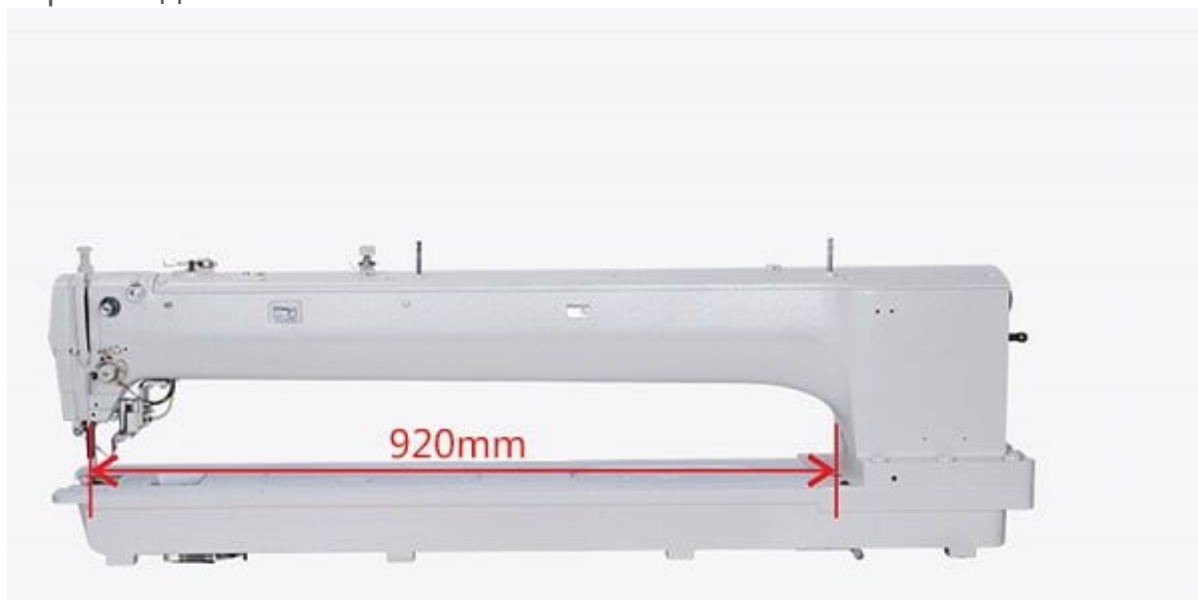

<https://jack.nt-rt.ru> || cka@nt-rt.ru

K-T10080

Настрачивание деталей по контуру 100x76

Длиннорукавная машина

Длина вылета рукава составляет 920 мм, шитьё 1000x760 мм, автоматическое шитьё, высокая производительность