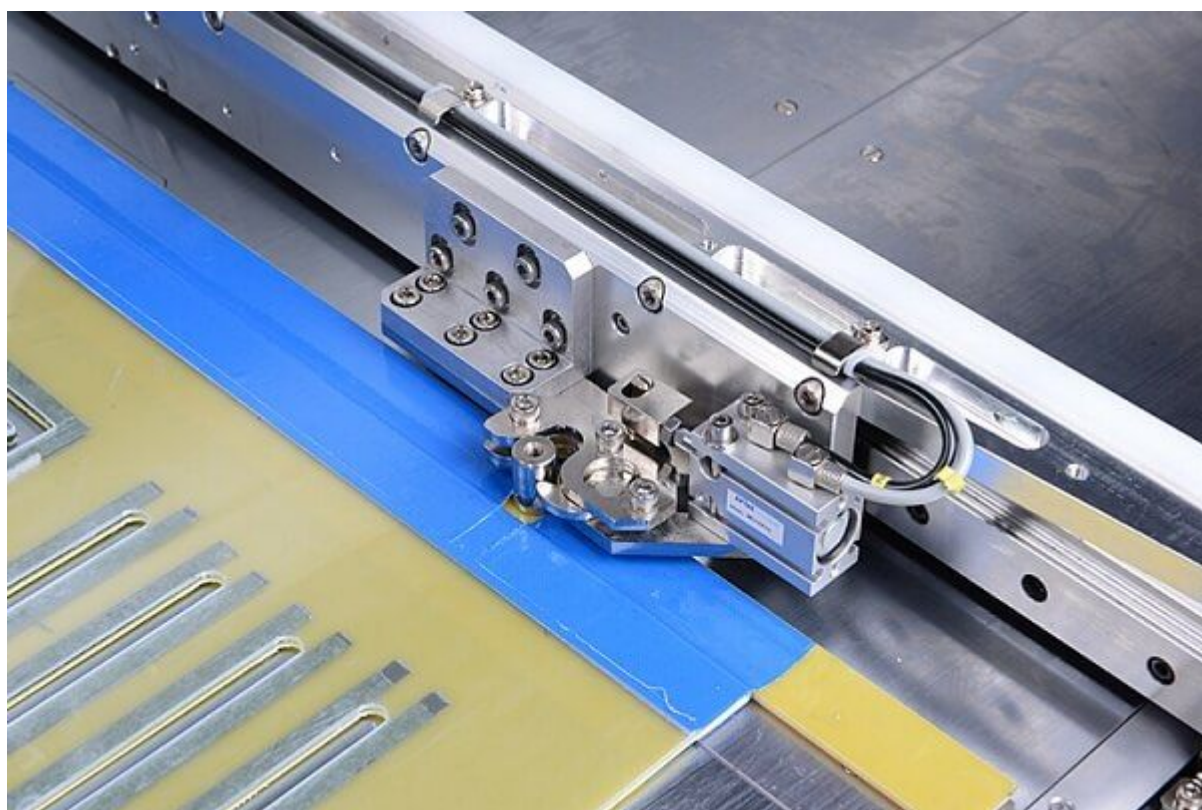

Приспособленный для всех видов ткани

Большой LCD дисплей

Удобен в использовании

Точное и лёгкое замена шаблона

Качественное шитьё

Инфракрасная система распознавания шаблона

USB

Воздушная система очистки от загрязнения