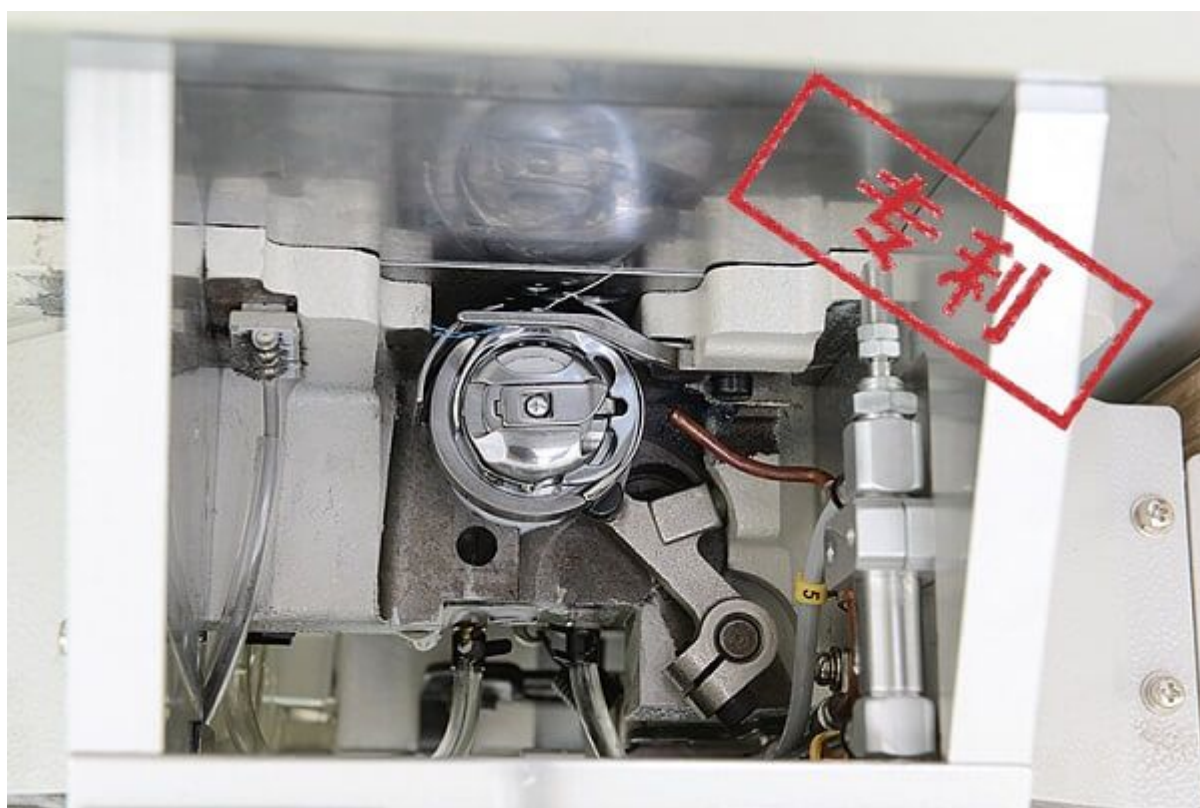

Приспособленный для всех видов ткани

Большой LCD дисплей

Удобен в использовании

Точное и лёгкое замена шаблона

Качественное шитьё

Инфракрасная система распознавания шаблона

USB

Воздушная система очистки от загрязнения